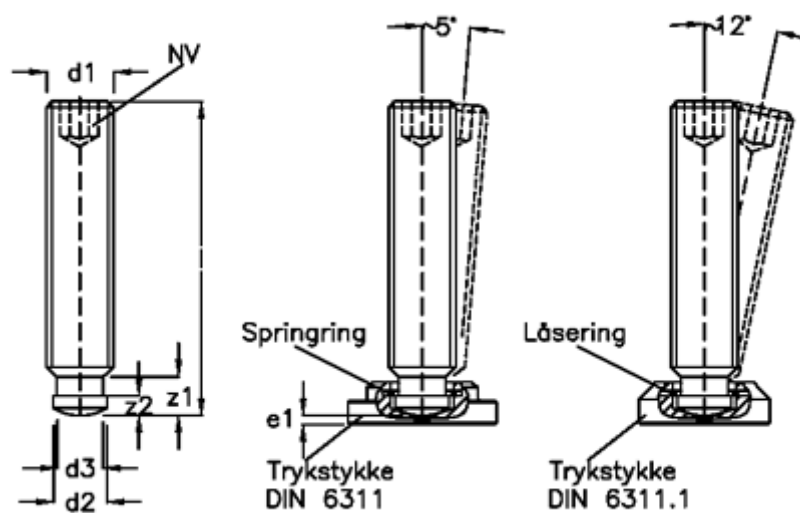

Varenummer: 20802732  
Beskrivelse: E+G Pinolskrue med kuglehoved  
DIN 6332-M20-100-SKN

## Mål

d1	= M20
d2	= 15.5
d3	= 14.4
e1	= 5.6
Indvendig sekskant	= 10
l1	= 100
z1	= 12.4
z2	= 5.5